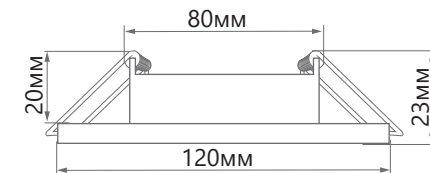

CD4038

ВСТРАИВАЕМЫЙ СВЕТИЛЬНИК С LED-ПОДСВЕТКОЙ

Feron

Встраиваемый светильник CD4038 ТМ Feron предназначен для организации основного освещения и для дополнительной подсветки помещения. Для украшения корпуса светильника используется сочетание двух технологий: 3D гравировка и подсветка встроенными светодиодами, поэтому во включённом состоянии светильник из функционального источника освещения превращается ещё и в настоящее украшение для потолка. Светильник может устанавливаться как в подвесные, так и в натяжные потолки. Оборудован драйвером для подключения светодиодной подсветки для прямого включения в сеть 230V и в качестве основного источника света используются лампы GX53.

ПРЕИМУЩЕСТВА:

- Под лампу с цоколем GX53
- Простой и быстрый монтаж

Модель	Артикул	Макс. мощность лампы	Мощность подсветки	Цветовая температура подсветки	Кол-во светодиодов	Цвет кристаллов	Размеры D×H	Встраиваемый размер
CD4038	40505	15W	4W	4000K	20LED	прозрачный	Ø120×23мм	Ø80мм